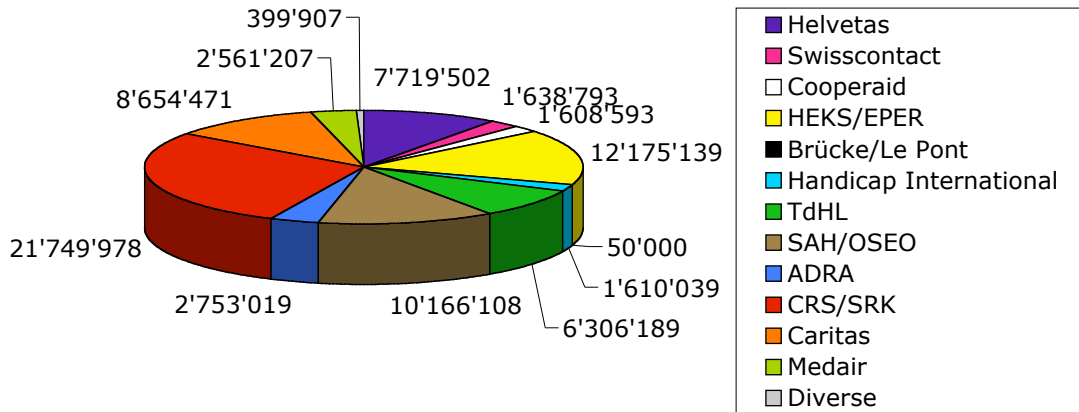

**SRI LANKA: Beiträge der Glückskette aus der
Tsunami-Sammlung nach Partnerhilfswerken
(Total CHF 77'392'945)**

**INDONESIEN: Beiträge der Glückskette aus der Tsunami-Sammlung nach
Partnerhilfswerken
(Total CHF 66'673'474)**

**INDIEN: Beiträge der Glückskette aus der Tsunami-Sammlung nach Partnerhilfswerken
(Total CHF 38'310'216)**

**Thailand: Beiträge der Glückskette aus der Tsunami-Sammlung an DEZA und Partnerhilfswerke
(Total CHF 3'711'007)**