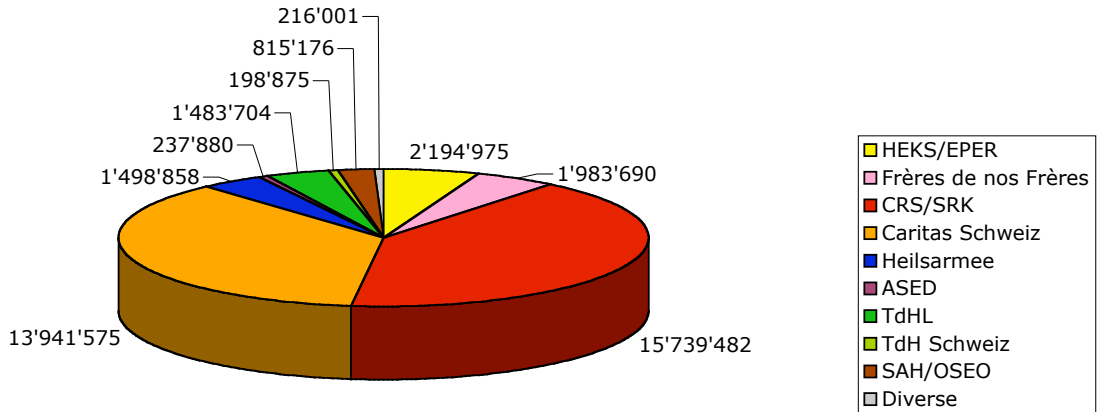

**INDIEN: Beiträge der Glückskette aus der Tsunami-Sammlung nach Partnerhilfswerken
(Total CHF 38'310'216)**