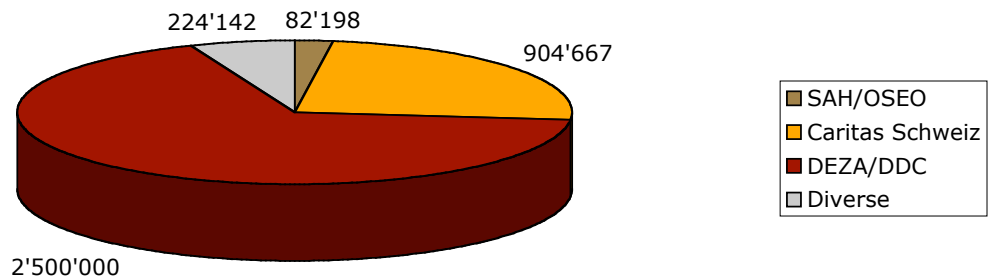

**Thailand: Beiträge der Glückskette aus der Tsunami-Sammlung an DEZA und Partnerhilfswerke
(Total CHF 3'711'007)**