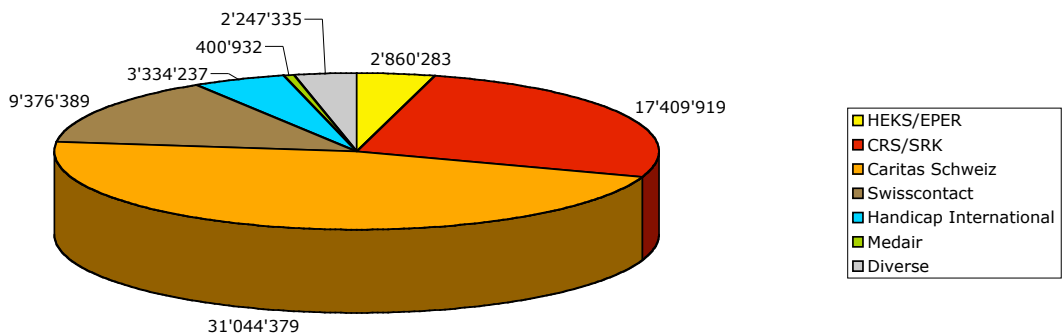

**SRI LANKA: Beiträge der Glückskette aus der
Tsunami-Sammlung nach Partnerhilfswerken
(Total CHF 77'392'945)**

**INDONESIEN: Beiträge der Glückskette aus der Tsunami-Sammlung nach
Partnerhilfswerken
(Total CHF 66'673'474)**